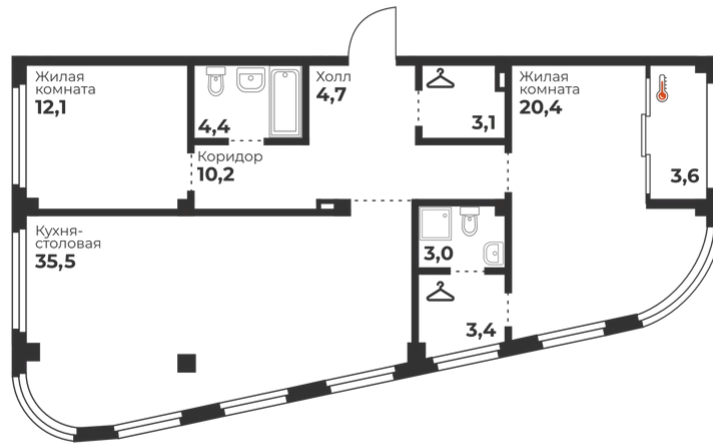

ЖК «Голос Кашириных»

Номер 216

Квартира 2-комнатная 96,8 м²

Корпус	1	Секция	В
Этаж	17		

18 392 000 руб

Ипотека от 85 558 руб/мес

Отсканируйте QR-код
и смотрите на сайте
голос-кашириных.рф

На этаже 17

Квартира 2-комнатная 96,8 м²

Генплан, 1