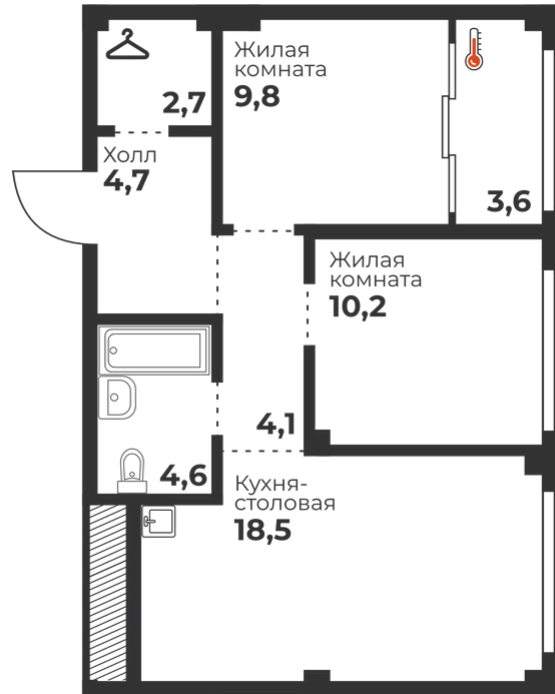

ЖК «Голос Кашириных»

Номер 226

Квартира 2-комнатная 55 м²

Корпус 1 Секция В

Этаж 19

10 136 500 руб

Ипотека от 46 811 руб/мес

Отсканируйте QR-код
и смотрите на сайте
голос-кашириных.рф

На этаже 19

Квартира 2-комнатная 55 м²

Генплан, 1